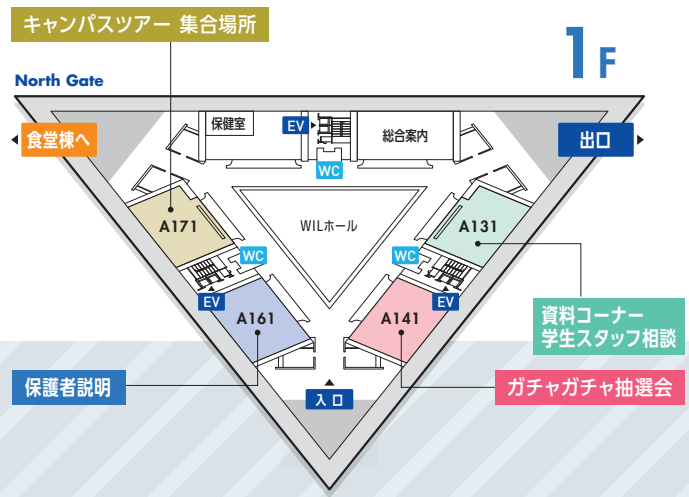

1次合格者 **18名**

2025年4月
新校舎開設
茨木総持寺キャンパスを
メインキャンパスへ

8/26 [SAT]・27 [SUN]

Program

- ・入試説明
- ・学部紹介
- ・入試相談
- ・各種個別相談
- ・キャンパスツアー
and more

[開催時間] 10:00-16:00 [会場] 茨木総持寺キャンパス

入試対策講座を開催! >>>> 10/1 [SUN] @茨木総持寺キャンパス

おうてもん
追手門学院大学

CAMPUS MAP

追手門学院大学 オープンキャンパス

プログラム	階	実施場所	時間
入試説明	2階	A231 A241 A261 A271	10:00-10:30 11:30-12:00 13:00-13:30 14:30-15:00
高校1・2年生プログラム	5階	A521	10:00-10:50 11:30-12:20 13:00-13:50 14:30-15:20
保護者説明	1階	A161	10:50-11:20 12:20-12:50 13:50-14:20
文学部 ★定員増決定	3階 / 4階	A311	1 10:50-11:20 2 12:20-12:50 3 13:50-14:20 4 15:20-15:50
国際学部 学生プレゼン		A391	1 10:50-11:20 2 12:20-12:50 3 13:50-14:20 4 15:20-15:50
心理学部 [人工知能・認知科学専攻含む]		A371 A471	1 10:50-11:20 2 12:20-12:50 3 13:50-14:20 4 15:20-15:50
社会学部 模擬授業		A361	1 10:50-11:20 2 12:20-12:50 3 13:50-14:20 4 15:20-15:50
経済学部 学生プレゼン/ 模擬授業		A341	1 10:50-11:20 2 12:20-12:50 3 13:50-14:20 4 15:20-15:50
経営学部 模擬授業/ 学部体験コーナー		A331	1 10:50-11:20 2 12:20-12:50 3 13:50-14:20 4 15:20-15:50
法学部 教員と在学生が語る法学部		A211	1 10:50-11:20 2 12:20-12:50 3 13:50-14:20 4 15:20-15:50
地域創造学部		A291	1 10:50-11:20 2 12:20-12:50 3 13:50-14:20 4 15:20-15:50
各種個別相談 授業/学生生活/ 留学/就職・資格/ 住まい探し	4階	A481	10:40-
入試個別相談	4階	A451	10:40-
キャンパスツアー	1階	A171	10:40- 毎時00,30分に出発
資料コーナー 学生スタッフ相談	1階	A131	10:40-
食堂(追手門食堂)・OGカフェ 営業		食堂棟	11:00-15:00 ※14:30 ラストオーダー