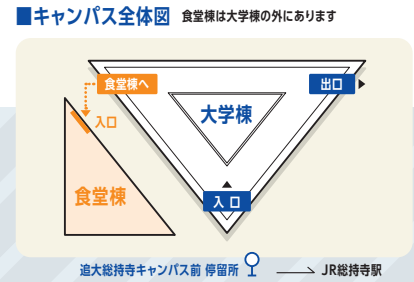

1次合格者 **18名**

2025年4月
新校舎開設
茨木総持寺キャンパスを
メインキャンパスへ

8/26 [SAT]・27 [SUN]

Program

- ・入試説明
- ・学部紹介
- ・入試相談
- ・各種個別相談
- ・キャンパスツアー
and more

[開催時間] 10:00-16:00 [会場] 茨木総持寺キャンパス

入試対策講座を開催! >>>> 10/1 [SUN] @茨木総持寺キャンパス

おうてもん
追手門学院大学

CAMPUS MAP

追手門学院大学 オープンキャンパス

プログラム	階	実施場所	時間
入試説明	2階	A231 A241 A261 A271	10:00-10:30 11:30-12:00 13:00-13:30 14:30-15:00
高校1・2年生プログラム	5階	A521	10:00-10:50 11:30-12:20 13:00-13:50 14:30-15:20
保護者説明	1階	A161	10:50-11:20 12:20-12:50 13:50-14:20
文学部 ★定員増決定	3階 / 4階	A311	1 10:50-11:20 2 12:20-12:50 3 13:50-14:20 4 15:20-15:50
国際学部 学生プレゼン		A391	1 10:50-11:20 2 12:20-12:50 3 13:50-14:20 4 15:20-15:50
心理学部 [人工知能・認知科学専攻含む]		A371 A471	1 10:50-11:20 2 12:20-12:50 3 13:50-14:20 4 15:20-15:50
社会学部 模擬授業		A361	1 10:50-11:20 2 12:20-12:50 3 13:50-14:20 4 15:20-15:50
経済学部 学生プレゼン/ 模擬授業		A341	1 10:50-11:20 2 12:20-12:50 3 13:50-14:20 4 15:20-15:50
経営学部 模擬授業/ 学部体験コーナー		A331	1 10:50-11:20 2 12:20-12:50 3 13:50-14:20 4 15:20-15:50
法学部 教員と在学生が語る法学部		A211	1 10:50-11:20 2 12:20-12:50 3 13:50-14:20 4 15:20-15:50
地域創造学部		A291	1 10:50-11:20 2 12:20-12:50 3 13:50-14:20 4 15:20-15:50
各種個別相談 授業/学生生活/ 留学/就職・資格/ 住まい探し	4階	A481	10:40-
入試個別相談	4階	A451	10:40-
キャンパスツアー	1階	A171	10:40- 毎時00,30分に出発
資料コーナー 学生スタッフ相談	1階	A131	10:40-
食堂(追手門食堂)・OGカフェ 営業		食堂棟	11:00-15:00 ※14:30 ラストオーダー