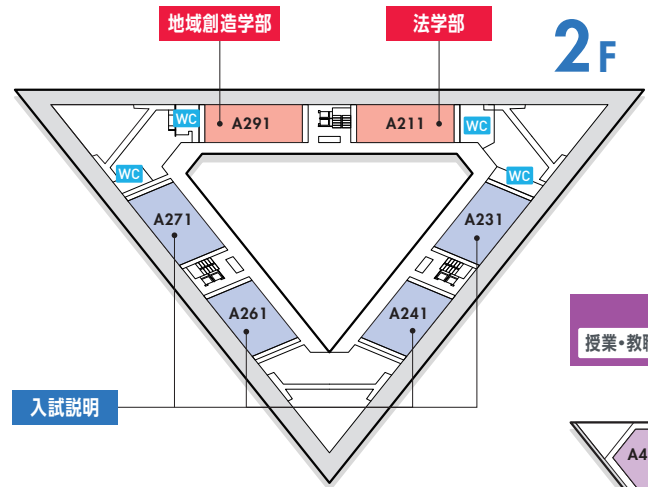

1次合格者 **18名**

2025年4月
新校舎開設
茨木総持寺キャンパスを
メインキャンパスへ

8/26 [SAT]・27 [SUN]

Program

- ・入試説明
- ・学部紹介
- ・入試相談
- ・各種個別相談
- ・キャンパスツアー
and more

[開催時間] 10:00-16:00 [会場] 茨木総持寺キャンパス

入試対策講座を開催! >>>> 10/1 [SUN] @茨木総持寺キャンパス

おうてもん
追手門学院大学

CAMPUS MAP

追手門学院大学 オープンキャンパス

プログラム	階	実施場所	時間
入試説明	2階	A231 A241 A261 A271	10:00-10:30 11:30-12:00 13:00-13:30 14:30-15:00
高校1・2年生プログラム	5階	A521	10:00-10:50 11:30-12:20 13:00-13:50 14:30-15:20
保護者説明	1階	A161	10:50-11:20 12:20-12:50 13:50-14:20
文学部 ★定員増決定	3階 / 4階	A311	1 10:50-11:20 2 12:20-12:50 3 13:50-14:20 4 15:20-15:50
国際学部 学生プレゼン		A391	1 10:50-11:20 2 12:20-12:50 3 13:50-14:20 4 15:20-15:50
心理学部 [人工知能・認知科学専攻含む]		A371 A471	1 10:50-11:20 2 12:20-12:50 3 13:50-14:20 4 15:20-15:50
社会学部 模擬授業		A361	1 10:50-11:20 2 12:20-12:50 3 13:50-14:20 4 15:20-15:50
経済学部 学生プレゼン/ 模擬授業		A341	1 10:50-11:20 2 12:20-12:50 3 13:50-14:20 4 15:20-15:50
経営学部 模擬授業/ 学部体験コーナー		A331	1 10:50-11:20 2 12:20-12:50 3 13:50-14:20 4 15:20-15:50
法学部 教員と在学生が語る法学部		A211	1 10:50-11:20 2 12:20-12:50 3 13:50-14:20 4 15:20-15:50
地域創造学部		A291	1 10:50-11:20 2 12:20-12:50 3 13:50-14:20 4 15:20-15:50
各種個別相談 授業/学生生活/ 留学/就職・資格/ 住まい探し	4階	A481	10:40-
入試個別相談	4階	A451	10:40-
キャンパスツアー	1階	A171	10:40- 毎時00,30分に出発
資料コーナー 学生スタッフ相談	1階	A131	10:40-
食堂(追手門食堂)・OGカフェ 営業		食堂棟	11:00-15:00 ※14:30 ラストオーダー