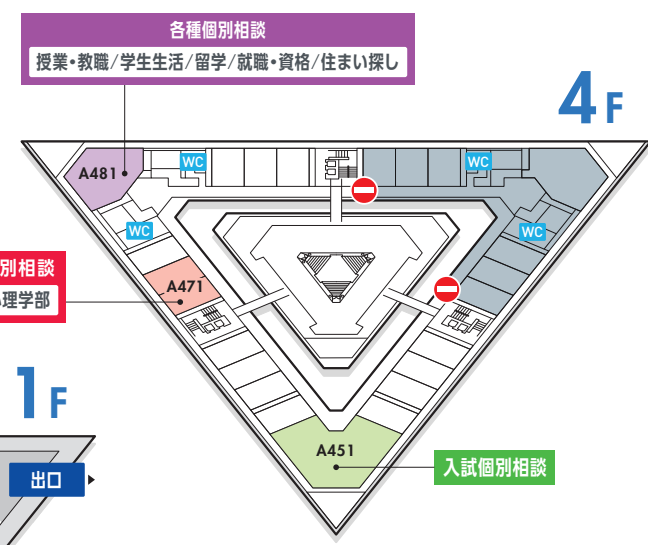

1次合格者 **18名**

2025年4月
新校舎開設
茨木総持寺キャンパスを
メインキャンパスへ

8/26 [SAT]・27 [SUN]

Program

- ・入試説明
- ・学部紹介
- ・入試相談
- ・各種個別相談
- ・キャンパスツアー
and more

[開催時間] 10:00-16:00 [会場] 茨木総持寺キャンパス

入試対策講座を開催! >>>> 10/1 [SUN] @茨木総持寺キャンパス

おうてもん
追手門学院大学

CAMPUS MAP

追手門学院大学 オープンキャンパス

プログラム	階	実施場所	時間
入試説明	2階	A231 A241 A261 A271	10:00-10:30 11:30-12:00 13:00-13:30 14:30-15:00
高校1・2年生プログラム	5階	A521	10:00-10:50 11:30-12:20 13:00-13:50 14:30-15:20
保護者説明	1階	A161	10:50-11:20 12:20-12:50 13:50-14:20
文学部 ★定員増決定	3階 / 4階	A311	1 10:50-11:20 2 12:20-12:50 3 13:50-14:20 4 15:20-15:50
国際学部 学生プレゼン		A391	1 10:50-11:20 2 12:20-12:50 3 13:50-14:20 4 15:20-15:50
心理学部 [人工知能・認知科学専攻含む]		A371 A471	1 10:50-11:20 2 12:20-12:50 3 13:50-14:20 4 15:20-15:50
社会学部 模擬授業		A361	1 10:50-11:20 2 12:20-12:50 3 13:50-14:20 4 15:20-15:50
経済学部 学生プレゼン/ 模擬授業		A341	1 10:50-11:20 2 12:20-12:50 3 13:50-14:20 4 15:20-15:50
経営学部 模擬授業/ 学部体験コーナー		A331	1 10:50-11:20 2 12:20-12:50 3 13:50-14:20 4 15:20-15:50
法学部 教員と在学生が語る法学部		A211	1 10:50-11:20 2 12:20-12:50 3 13:50-14:20 4 15:20-15:50
地域創造学部		A291	1 10:50-11:20 2 12:20-12:50 3 13:50-14:20 4 15:20-15:50
各種個別相談 授業/学生生活/ 留学/就職・資格/ 住まい探し	4階	A481	10:40-
入試個別相談	4階	A451	10:40-
キャンパスツアー	1階	A171	10:40- 毎時00,30分に出発
資料コーナー 学生スタッフ相談	1階	A131	10:40-
食堂(追手門食堂)・OGカフェ 営業		食堂棟	11:00-15:00 ※14:30 ラストオーダー