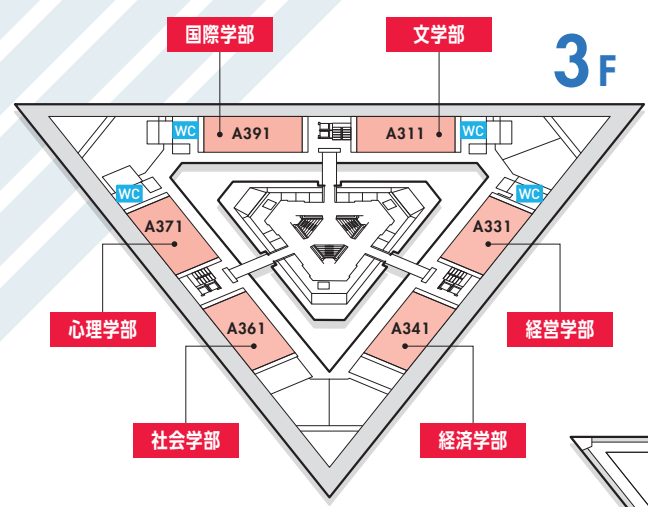

1次合格者 **18名**

2025年4月
新校舎開設
茨木総持寺キャンパスを
メインキャンパスへ

8/26 [SAT]・27 [SUN]

Program

- ・入試説明
- ・学部紹介
- ・入試相談
- ・各種個別相談
- ・キャンパスツアー
and more

[開催時間] 10:00-16:00 [会場] 茨木総持寺キャンパス

入試対策講座を開催! >>>> 10/1 [SUN] @茨木総持寺キャンパス

おうてもん
追手門学院大学

CAMPUS MAP

追手門学院大学 オープンキャンパス

プログラム	階	実施場所	時間
入試説明	2階	A231 A241 A261 A271	10:00-10:30 11:30-12:00 13:00-13:30 14:30-15:00
高校1・2年生プログラム	5階	A521	10:00-10:50 11:30-12:20 13:00-13:50 14:30-15:20
保護者説明	1階	A161	10:50-11:20 12:20-12:50 13:50-14:20
文学部 ★定員増決定	3階 / 4階	A311	1 10:50-11:20 2 12:20-12:50 3 13:50-14:20 4 15:20-15:50
国際学部 学生プレゼン		A391	1 10:50-11:20 2 12:20-12:50 3 13:50-14:20 4 15:20-15:50
心理学部 [人工知能・認知科学専攻含む]		A371 A471	1 10:50-11:20 2 12:20-12:50 3 13:50-14:20 4 15:20-15:50
社会学部 模擬授業		A361	1 10:50-11:20 2 12:20-12:50 3 13:50-14:20 4 15:20-15:50
経済学部 学生プレゼン/ 模擬授業		A341	1 10:50-11:20 2 12:20-12:50 3 13:50-14:20 4 15:20-15:50
経営学部 模擬授業/ 学部体験コーナー		A331	1 10:50-11:20 2 12:20-12:50 3 13:50-14:20 4 15:20-15:50
法学部 教員と在学生が語る法学部		A211	1 10:50-11:20 2 12:20-12:50 3 13:50-14:20 4 15:20-15:50
地域創造学部		A291	1 10:50-11:20 2 12:20-12:50 3 13:50-14:20 4 15:20-15:50
各種個別相談 授業/学生生活/ 留学/就職・資格/ 住まい探し	4階	A481	10:40-
入試個別相談	4階	A451	10:40-
キャンパスツアー	1階	A171	10:40- 毎時00,30分に出発
資料コーナー 学生スタッフ相談	1階	A131	10:40-
食堂(追手門食堂)・OGカフェ 営業		食堂棟	11:00-15:00 ※14:30 ラストオーダー