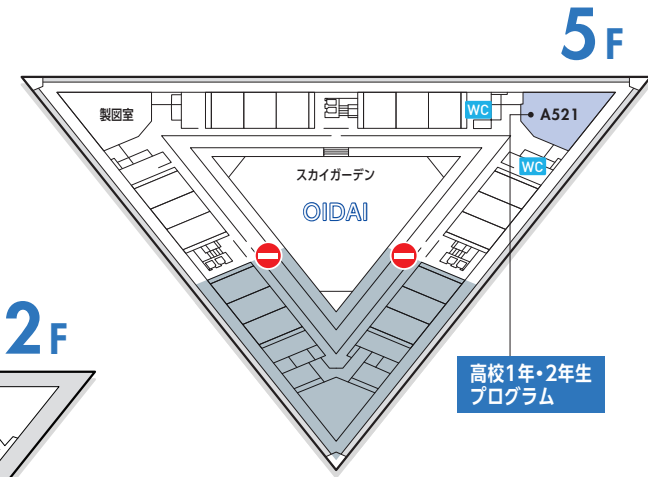

1次合格者 **18名**

2025年4月
新校舎開設
茨木総持寺キャンパスを
メインキャンパスへ

8/26 [SAT]・27 [SUN]

Program

- ・入試説明
- ・学部紹介
- ・入試相談
- ・各種個別相談
- ・キャンパスツアー
and more

[開催時間] 10:00-16:00 [会場] 茨木総持寺キャンパス

入試対策講座を開催! >>>> 10/1 [SUN] @茨木総持寺キャンパス

おうてもん
追手門学院大学

CAMPUS MAP

追手門学院大学 オープンキャンパス

プログラム	階	実施場所	時間
入試説明	2階	A231 A241 A261 A271	10:00-10:30 11:30-12:00 13:00-13:30 14:30-15:00
高校1・2年生プログラム	5階	A521	10:00-10:50 11:30-12:20 13:00-13:50 14:30-15:20
保護者説明	1階	A161	10:50-11:20 12:20-12:50 13:50-14:20
文学部 ★定員増決定	3階 / 4階	A311	1 10:50-11:20 2 12:20-12:50 3 13:50-14:20 4 15:20-15:50
国際学部 学生プレゼン		A391	1 10:50-11:20 2 12:20-12:50 3 13:50-14:20 4 15:20-15:50
心理学部 [人工知能・認知科学専攻含む]		A371 A471	1 10:50-11:20 2 12:20-12:50 3 13:50-14:20 4 15:20-15:50
社会学部 模擬授業		A361	1 10:50-11:20 2 12:20-12:50 3 13:50-14:20 4 15:20-15:50
経済学部 学生プレゼン/ 模擬授業		A341	1 10:50-11:20 2 12:20-12:50 3 13:50-14:20 4 15:20-15:50
経営学部 模擬授業/ 学部体験コーナー		A331	1 10:50-11:20 2 12:20-12:50 3 13:50-14:20 4 15:20-15:50
法学部 教員と在学生が語る法学部		A211	1 10:50-11:20 2 12:20-12:50 3 13:50-14:20 4 15:20-15:50
地域創造学部		A291	1 10:50-11:20 2 12:20-12:50 3 13:50-14:20 4 15:20-15:50
各種個別相談 授業/学生生活/ 留学/就職・資格/ 住まい探し	4階	A481	10:40-
入試個別相談	4階	A451	10:40-
キャンパスツアー	1階	A171	10:40- 毎時00,30分に出発
資料コーナー 学生スタッフ相談	1階	A131	10:40-
食堂(追手門食堂)・OGカフェ 営業		食堂棟	11:00-15:00 ※14:30 ラストオーダー