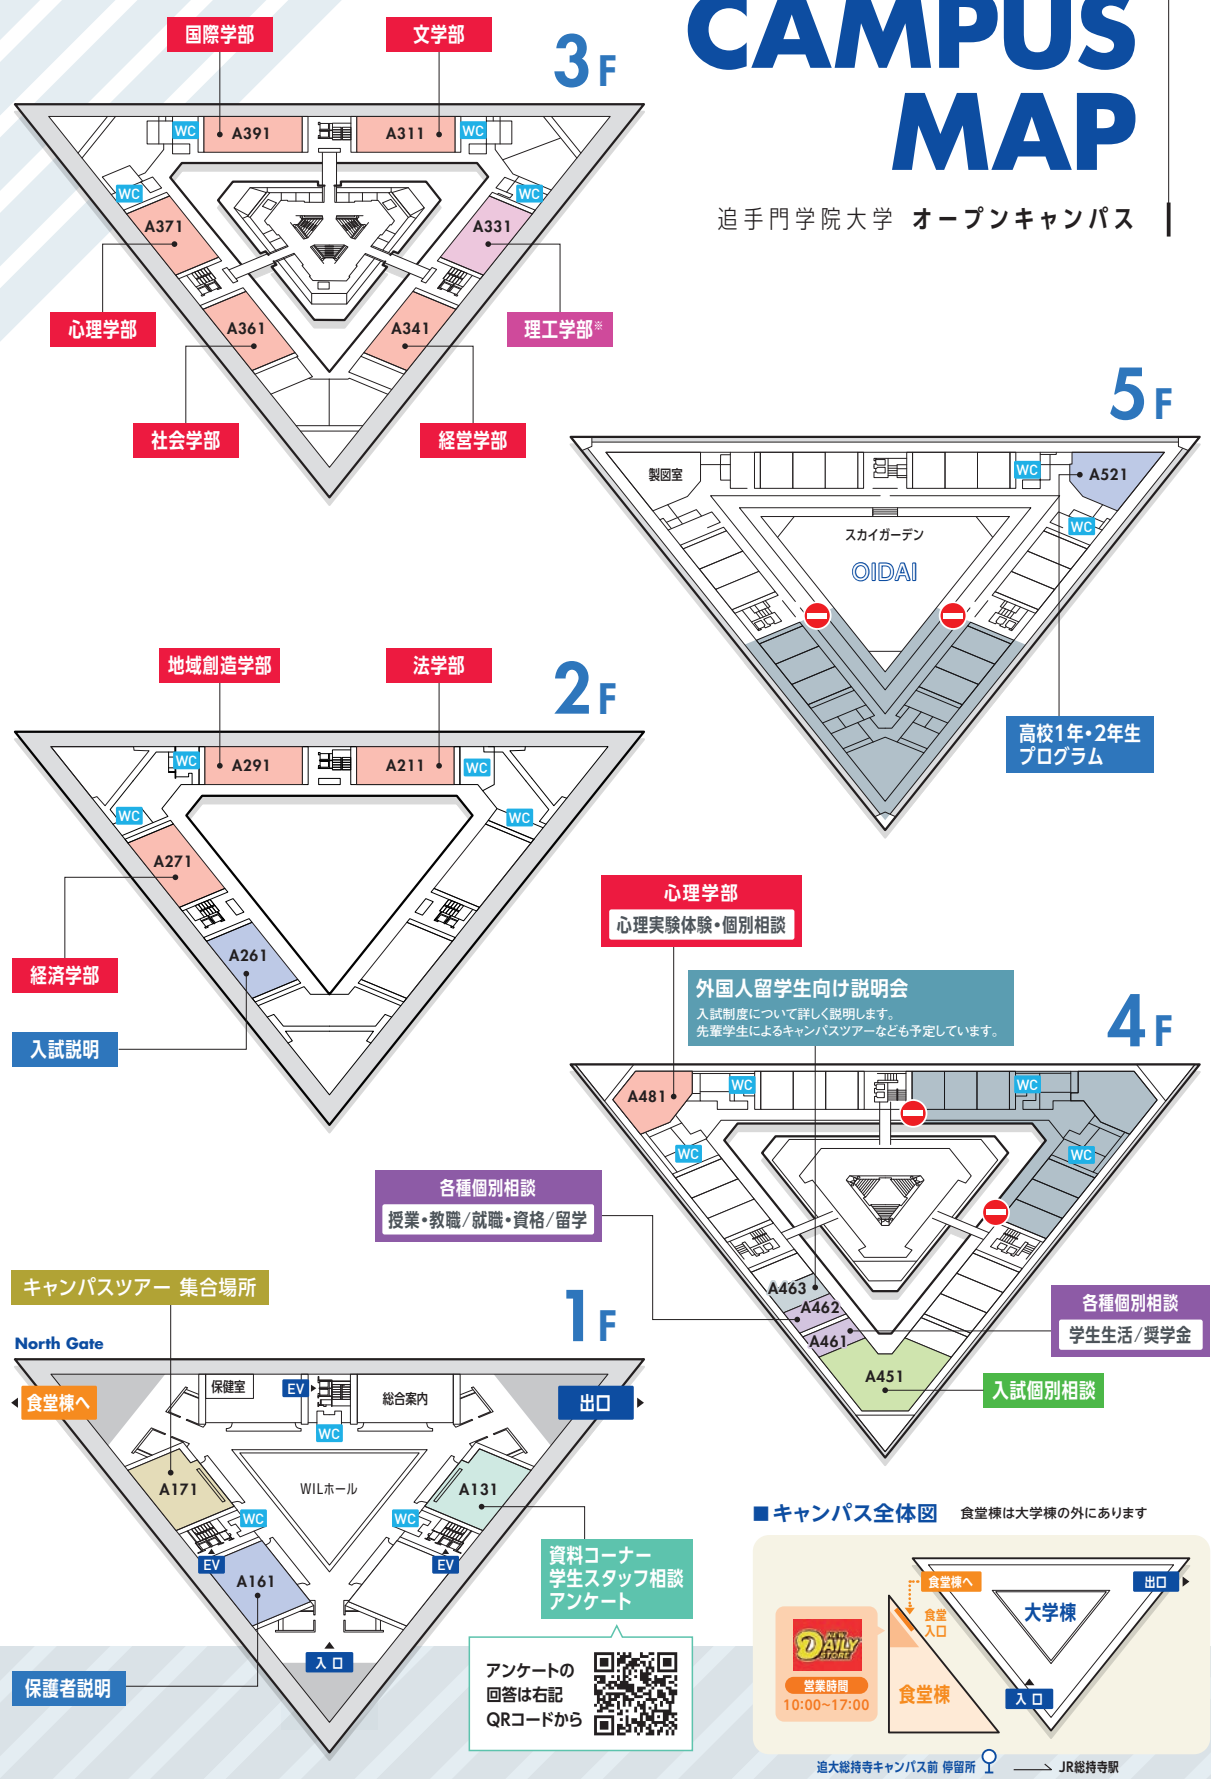

# CAMPUS MAP

追手門学院大学 オープンキャンパス

プログラム	階	実施場所	時間													
			9:30	10:00	10:30	11:00	11:30	12:00	12:30	13:00	13:30	14:00	14:30	15:00	15:30	16:00
入試説明	2階	A261	受付	10:00-10:40		受付	11:30-12:10		受付	13:00-13:40		受付	14:30-15:10			
高校1・2年生プログラム	5階	A521		10:00-10:50 大学説明+ツアー		11:30-12:20 大学説明+ツアー		13:00-13:50 大学説明+ツアー		14:30-15:20 大学説明+ツアー						
保護者説明	1階	A161			10:50-11:20			12:20-12:50			13:50-14:20					
理工学部※ 2025年4月新設(予定) 数理・データサイエンス学科※/機械工学科※/ 電気電子工学科※/情報工学科※	3階	A331			10:50-11:30 学科説明			12:20-13:00 学科説明			13:50-14:30 学科説明			15:20-16:00 学科説明		
心理学部 [人工知能・認知科学専攻含む]		A371			1		2		3		4					
		A481			学部個別相談は随時受付											
文学部		A311			1		2		3		4					
		A391	国際学部 学生プレゼン		1		2		3		4					
		A361	社会学部 模擬授業		1		2		3		4					
		A341	経営学部 模擬授業/学生発表		1		2		3		4					
		A211	法学部 法学ギャラリー		1		2		3		4					
		A271	経済学部 学生プレゼン/模擬授業		1		2		3		4					
		A291	地域創造学部		1		2		3		4					
		A461 A462	各種個別相談 授業/就職/資格/留学/学生生活/奨学金/住まい探し		10:40-											
		A451	入試個別相談		10:40-											
		A171	キャンパスツアー		10:40- 毎時00,30分に出発											
		A131	資料コーナー 学生スタッフ相談 アンケート		10:40-											
		食堂棟	食堂(追手門食堂)・OGカフェ [OC限定メニューにて営業します]		食堂 11:00-15:00 ※14:30 ラストオーダー OGカフェ 12:00-15:30 ※15:00 ラストオーダー											

※2025年4月開設予定(仮称・認可申請中)。学部・学科名等、記載内容は変更になる場合があります。 ※当日はオープンキャンパスの様子を写真・動画で撮影いたします。ご来場された方が映り込む場合がありますので予めご了承ください。

Next Event **入試対策講座** **9/29**日

【会場】 茨木総持寺キャンパス  
 【内容】 ●公募制推薦入試のポイント説明 ●予備校講師による「英語」対策講座 ●入試個別相談 など