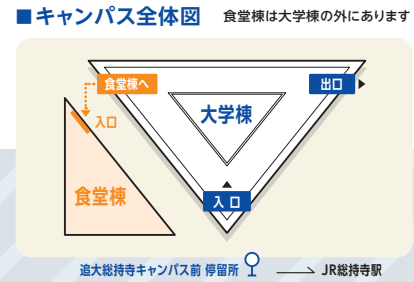

CAMPUS MAP

追手門学院大学 オープンキャンパス

プログラム	階	実施場所	時間															
			9:30	10:00	10:30	11:00	11:30	12:00	12:30	13:00	13:30	14:00	14:30	15:00	15:30	16:00		
入試説明	2階	A231 A241 A261	受付	10:00-10:30		受付	11:30-12:00		受付	13:00-13:30		受付	14:30-15:00					
高校1・2年生プログラム	5階	A521		10:00-10:50 大学説明+ツアー			11:30-12:20 大学説明+ツアー			13:00-13:50 大学説明+ツアー			14:30-15:20 大学説明+ツアー					
保護者説明	1階	A161				10:50-11:20			12:20-12:50			13:50-14:20						
理工学部* (2025年4月新設予定) 数理・データサイエンス学科* / 機械工学科* / 電気電子工学科* / 情報工学科*	3階	A331				10:50-11:30 学科説明			12:20-13:00 学科説明			13:50-14:30 学科説明			15:20-16:00 学科説明			
文学部		A311				1			2			3			4			
国際学部		A391				1			2			3			4			
心理学部 [人工知能・認知科学専攻含む]	3階 / 4階	A371 A481				1			2			3			4			
社会学部		A361				1			2			3			4			
経営学部		A341				1			2			3			4			
法学部		A211				1			2			3			4			
経済学部	2階	A271				1			2			3			4			
地域創造学部		A291				1			2			3			4			
各種個別相談 授業/就職/資格/留学	4階	A461 A462							10:40-									
入試個別相談	4階	A451							10:40-									
キャンパスツアー	1階	A171							10:40-									
資料コーナー 学生スタッフ相談 アンケート	1階	A131							10:40-									
食堂(追手門食堂)・OGカフェ [OC限定メニューにて営業します]		食堂棟							11:00-15:00									
										12:00-15:30								

*2025年4月開設予定(仮称・認可申請中)学部・学科名等、記載内容は変更になる場合があります。

近鉄バス(有料)
阪急茨木市駅方面へ
お帰りの際ご利用できます。

近鉄バス時刻表	追大総持寺キャンパス前
11:00 - 15:00	03 23 35 53
16:00	03 23 35 45 53

写真・動画撮影に関する注意事項
当日はオープンキャンパスの様子を写真・動画で撮影いたします。
ご来場された方が映り込む場合がありますのでご了承ください。