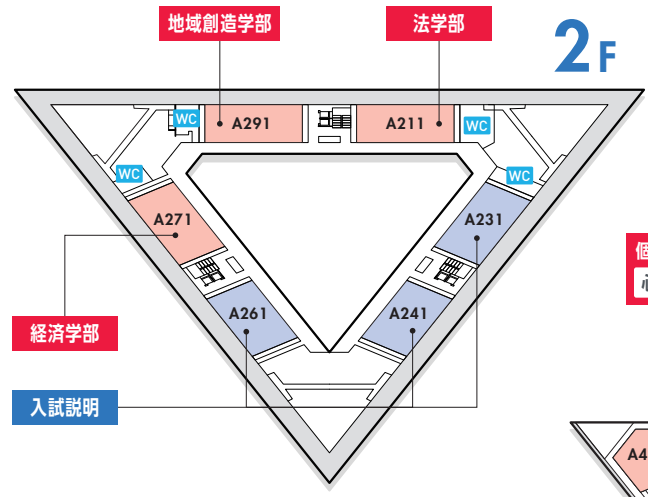

CAMPUS MAP

追手門学院大学 オープンキャンパス

プログラム	階	実施場所	時間															
			9:30	10:00	10:30	11:00	11:30	12:00	12:30	13:00	13:30	14:00	14:30	15:00	15:30	16:00		
入試説明	2階	A231 A241 A261	受付	10:00-10:30		受付	11:30-12:00		受付	13:00-13:30		受付	14:30-15:00					
高校1・2年生プログラム	5階	A521		10:00-10:50 大学説明+ツアー			11:30-12:20 大学説明+ツアー			13:00-13:50 大学説明+ツアー			14:30-15:20 大学説明+ツアー					
保護者説明	1階	A161				10:50-11:20			12:20-12:50			13:50-14:20						
理工学部* (2025年4月新設予定) 数理・データサイエンス学科* / 機械工学科* / 電気電子工学科* / 情報工学科*	3階	A331				10:50-11:30 学科説明			12:20-13:00 学科説明			13:50-14:30 学科説明			15:20-16:00 学科説明			
文学部		A311				1			2			3			4			
国際学部		A391				1			2			3			4			
心理学部 [人工知能・認知科学専攻含む]	3階 / 4階	A371 A481				1			2			3			4			
社会学部		A361				1			2			3			4			
経営学部		A341				1			2			3			4			
法学部		A211				1			2			3			4			
経済学部	2階	A271				1			2			3			4			
地域創造学部		A291				1			2			3			4			
各種個別相談 授業/就職/資格/留学	4階	A461 A462							10:40-									
入試個別相談	4階	A451							10:40-									
キャンパスツアー	1階	A171							10:40-									
資料コーナー 学生スタッフ相談 アンケート	1階	A131							10:40-									
食堂(追手門食堂)・OGカフェ [OC限定メニューにて営業します]		食堂棟							11:00-15:00									
										12:00-15:30								

*2025年4月開設予定(仮称・認可申請中)学部・学科名等、記載内容は変更になる場合があります。

近鉄バス(有料)
阪急茨木市駅方面へ
お帰りの際ご利用できます。

近鉄バス時刻表	追大総持寺キャンパス前
11:00 - 15:00	03 23 35 53
16:00	03 23 35 45 53

写真・動画撮影に関する注意事項
当日はオープンキャンパスの様子を写真・動画で撮影いたします。
ご来場された方が映り込む場合がありますのでご了承ください。

2025.4

理工学部

新設

(予定)

◆ 数理・データサイエンス学科* ◆ 機械工学科* ◆ 電気電子工学科* ◆ 情報工学科*

*2025年4月開設予定(仮称・認可申請中)学部・学科名等、記載内容は変更になる場合があります。

OIDAI

OPEN CAMPUS