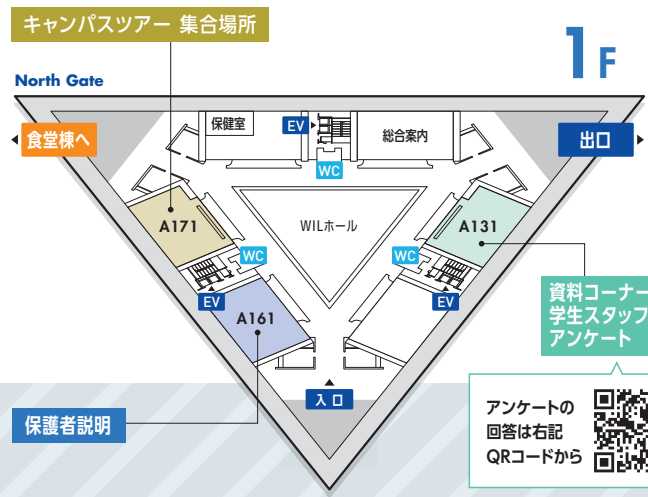

CAMPUS MAP

追手門学院大学 オープンキャンパス

プログラム	階	実施場所	時間															
			9:30	10:00	10:30	11:00	11:30	12:00	12:30	13:00	13:30	14:00	14:30	15:00	15:30	16:00		
入試説明	2階	A231 A241 A261	受付	10:00-10:30		受付	11:30-12:00		受付	13:00-13:30		受付	14:30-15:00					
高校1・2年生プログラム	5階	A521		10:00-10:50 大学説明+ツアー			11:30-12:20 大学説明+ツアー			13:00-13:50 大学説明+ツアー			14:30-15:20 大学説明+ツアー					
保護者説明	1階	A161				10:50-11:20			12:20-12:50			13:50-14:20						
理工学部* (2025年4月新設予定) 数理・データサイエンス学科* / 機械工学科* / 電気電子工学科* / 情報工学科*	3階	A331				10:50-11:30 学科説明			12:20-13:00 学科説明			13:50-14:30 学科説明			15:20-16:00 学科説明			
文学部		A311				1			2			3			4			
国際学部		A391				1			2			3			4			
心理学部 [人工知能・認知科学専攻含む]	3階 / 4階	A371 A481				1			2			3			4			
社会学部		A361				1			2			3			4			
経営学部		A341				1			2			3			4			
法学部		A211				1			2			3			4			
経済学部	2階	A271				1			2			3			4			
地域創造学部		A291				1			2			3			4			
各種個別相談 授業/就職/資格/留学	4階	A461 A462							10:40-									
入試個別相談	4階	A451							10:40-									
キャンパスツアー	1階	A171							10:40-									
資料コーナー 学生スタッフ相談 アンケート	1階	A131							10:40-									
食堂(追手門食堂)・OGカフェ [OC限定メニューにて営業します]		食堂棟							11:00-15:00									
										12:00-15:30								

*2025年4月開設予定(仮称・認可申請中)学部・学科名等、記載内容は変更になる場合があります。

近鉄バス(有料)
阪急茨木市駅方面へ
お帰りの際ご利用できます。

近鉄バス時刻表	追大総持寺キャンパス前
11:00 - 15:00	03 23 35 53
16:00	03 23 35 45 53

写真・動画撮影に関する注意事項
当日はオープンキャンパスの様子を写真・動画で撮影いたします。
ご来場された方が映り込む場合がありますのでご了承ください。

2025.4

理工学部

新設

(予定)

◆ 数理・データサイエンス学科* ◆ 機械工学科* ◆ 電気電子工学科* ◆ 情報工学科*

*2025年4月開設予定(仮称・認可申請中)学部・学科名等、記載内容は変更になる場合があります。

OIDAI

OPEN CAMPUS

2024

*新校舎イメージは2024年7月現在のものです。変更となる場合があります。

7/20 [SAT]・21 [SUN] 8/24 [SAT]・25 [SUN]

[開催時間] 10:00-16:00 [会場] 茨木総持寺キャンパス

Program ▶ 入試説明 ● 新学部紹介 ● 学部紹介 ● 入試相談 ● 学生生活相談 ● キャンパスツアー など

連携協定

追手門学院は大家製薬株式会社と連携協定を結んでおります。本日来場のみなさまには熱中症対策としてポカリスエットを配付しております。またアンケートを回答してくれた方には、カロリーメイトをプレゼントいたします。