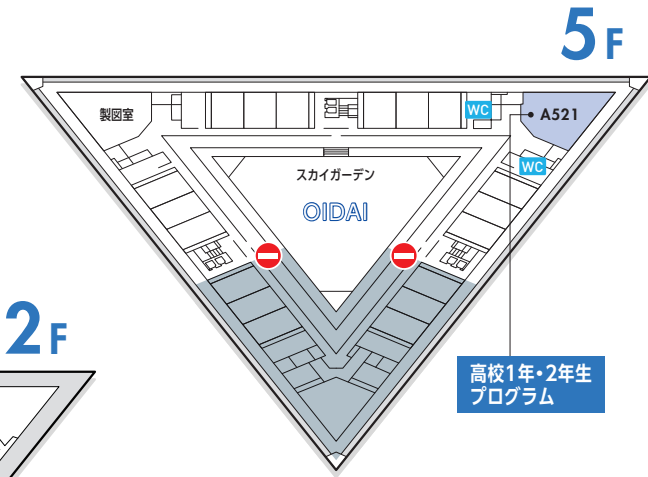

CAMPUS MAP

追手門学院大学 オープンキャンパス

プログラム	階	実施場所	時間															
			9:30	10:00	10:30	11:00	11:30	12:00	12:30	13:00	13:30	14:00	14:30	15:00	15:30	16:00		
入試説明	2階	A231 A241 A261	受付	10:00-10:30		受付	11:30-12:00		受付	13:00-13:30		受付	14:30-15:00					
高校1・2年生プログラム	5階	A521		10:00-10:50 大学説明+ツアー			11:30-12:20 大学説明+ツアー			13:00-13:50 大学説明+ツアー			14:30-15:20 大学説明+ツアー					
保護者説明	1階	A161				10:50-11:20			12:20-12:50			13:50-14:20						
理工学部* (2025年4月新設予定) 数理・データサイエンス学科* / 機械工学科* / 電気電子工学科* / 情報工学科*	3階	A331				10:50-11:30 学科説明			12:20-13:00 学科説明			13:50-14:30 学科説明			15:20-16:00 学科説明			
文学部		A311				1			2			3			4			
国際学部		A391				1			2			3			4			
心理学部 [人工知能・認知科学専攻含む]	3階 / 4階	A371 A481				1			2			3			4			
社会学部		A361				1			2			3			4			
経営学部		A341				1			2			3			4			
法学部		A211				1			2			3			4			
経済学部	2階	A271				1			2			3			4			
地域創造学部		A291				1			2			3			4			
各種個別相談 授業/就職/資格/留学	4階	A461 A462							10:40-									
入試個別相談	4階	A451							10:40-									
キャンパスツアー	1階	A171							10:40-									
資料コーナー 学生スタッフ相談 アンケート	1階	A131							10:40-									
食堂(追手門食堂)・OGカフェ [OC限定メニューにて営業します]		食堂棟							11:00-15:00									
										12:00-15:30								