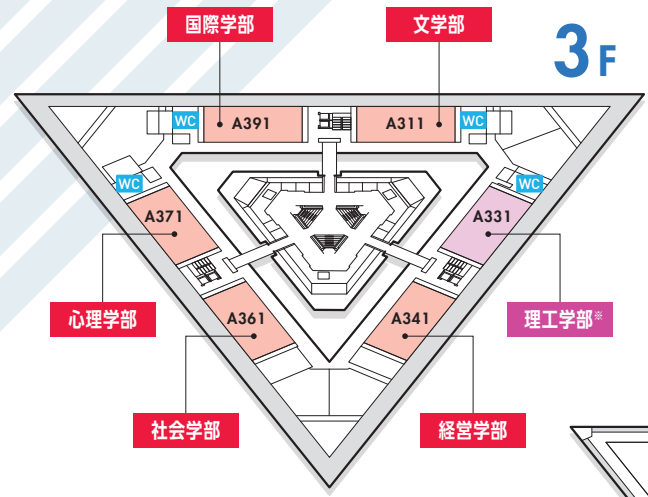

CAMPUS MAP

追手門学院大学 オープンキャンパス

プログラム	階	実施場所	時間															
			9:30	10:00	10:30	11:00	11:30	12:00	12:30	13:00	13:30	14:00	14:30	15:00	15:30	16:00		
入試説明	2階	A231 A241 A261	受付	10:00-10:30		受付	11:30-12:00		受付	13:00-13:30		受付	14:30-15:00					
高校1・2年生プログラム	5階	A521		10:00-10:50 大学説明+ツアー			11:30-12:20 大学説明+ツアー			13:00-13:50 大学説明+ツアー			14:30-15:20 大学説明+ツアー					
保護者説明	1階	A161				10:50-11:20			12:20-12:50			13:50-14:20						
理工学部* (2025年4月新設予定) 数理・データサイエンス学科* / 機械工学科* / 電気電子工学科* / 情報工学科*	3階	A331				10:50-11:30 学科説明			12:20-13:00 学科説明			13:50-14:30 学科説明			15:20-16:00 学科説明			
文学部		A311				1			2			3			4			
国際学部		A391				1			2			3			4			
心理学部 [人工知能・認知科学専攻含む]	3階 / 4階	A371 A481				1			2			3			4			
社会学部		A361				1			2			3			4			
経営学部		A341				1			2			3			4			
法学部		A211				1			2			3			4			
経済学部	2階	A271				1			2			3			4			
地域創造学部		A291				1			2			3			4			
各種個別相談 授業/就職/資格/留学	4階	A461 A462							10:40-									
入試個別相談	4階	A451							10:40-									
キャンパスツアー	1階	A171							10:40-									
資料コーナー 学生スタッフ相談 アンケート	1階	A131							10:40-									
食堂(追手門食堂)・OGカフェ [OC限定メニューにて営業します]		食堂棟							11:00-15:00									
										12:00-15:30								

*2025年4月開設予定(仮称・認可申請中)学部・学科名等、記載内容は変更になる場合があります。

近鉄バス(有料)
阪急茨木市駅方面へ
お帰りの際ご利用できます。

近鉄バス時刻表	追大総持寺キャンパス前
11:00 - 15:00	03 23 35 53
16:00	03 23 35 45 53

写真・動画撮影に関する注意事項
当日はオープンキャンパスの様子を写真・動画で撮影いたします。
ご来場された方が映り込む場合がありますのでご了承ください。

2025.4

理工学部

新設

(予定)

◆ 数理・データサイエンス学科* ◆ 機械工学科* ◆ 電気電子工学科* ◆ 情報工学科*

*2025年4月開設予定(仮称・認可申請中)学部・学科名等、記載内容は変更になる場合があります。

OIDAI

OPEN CAMPUS

2024

*新校舎イメージは2024年7月現在のものです。変更となる場合があります。

7/20 [SAT]・21 [SUN] 8/24 [SAT]・25 [SUN]

[開催時間] 10:00-16:00 [会場] 茨木総持寺キャンパス

Program ▶ 入試説明 ● 新学部紹介 ● 学部紹介 ● 入試相談 ● 学生生活相談 ● キャンパスツアー など

連携協定

追手門学院は大家製薬株式会社と連携協定を結んでおります。本日来場のみなさまには熱中症対策としてポカリスエットを配付しております。またアンケートを回答してくれた方には、カロリーメイトをプレゼントいたします。