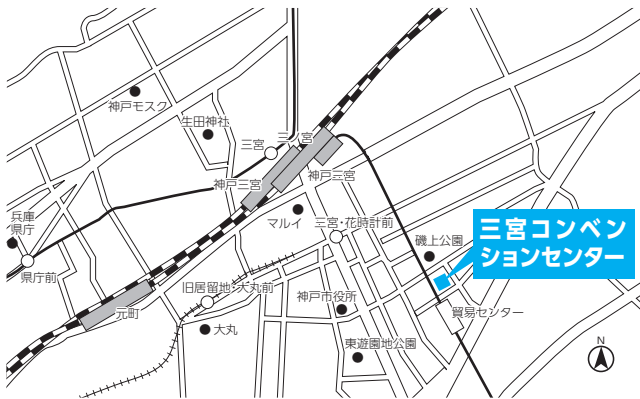

神戸

三宮コンベンションセンター

兵庫県神戸市中央区磯辺通2-2-10
■各線三宮駅から徒歩8分
■ポートライナー貿易センター駅から徒歩1分