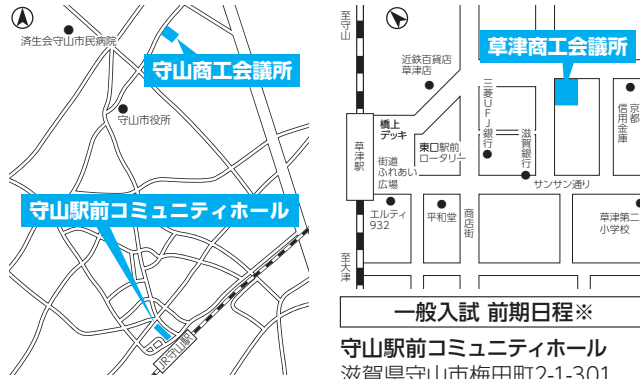

滋賀

公募制推薦入試

守山商工会議所

滋賀県守山市吉身3丁目11-43
■JR琵琶湖線守山駅西口より徒歩約15分
■近江バス市役所前下車徒歩約1分
■近江バス市民病院前元町北下車徒歩約3分

一般入試 前期日程※

守山駅前コミュニティホール
滋賀県守山市梅田町2-1-301
セルバ守山3階

■JR守山駅から連絡通路を通り徒歩約1分
草津商工会議所
滋賀県草津市大路2-1-35
キラリエ草津(市民総合交流センター)
■JR草津駅から徒歩5分