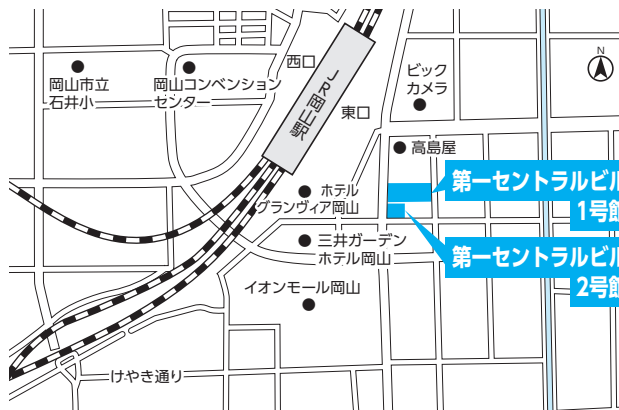

岡山

公募制推薦入試

第一セントラルビル 2号館
岡山県岡山市北区本町6-30
■JR岡山駅から徒歩3分

一般入試 前期日程

第一セントラルビル 1号館
岡山県岡山市北区本町6-36
■JR岡山駅から徒歩3分