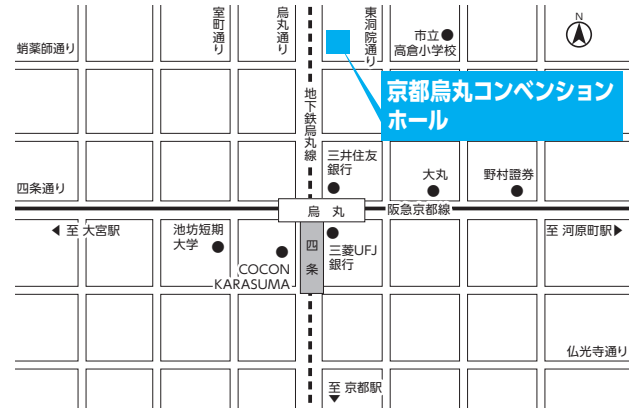

京都

京都烏丸コンベンションホール

京都府京都市中京区烏丸通六角下る七観音町634
ONEST京都烏丸スクエア8F
■市営地下鉄烏丸線四条駅・阪急京都線
烏丸駅21番出口から徒歩3分