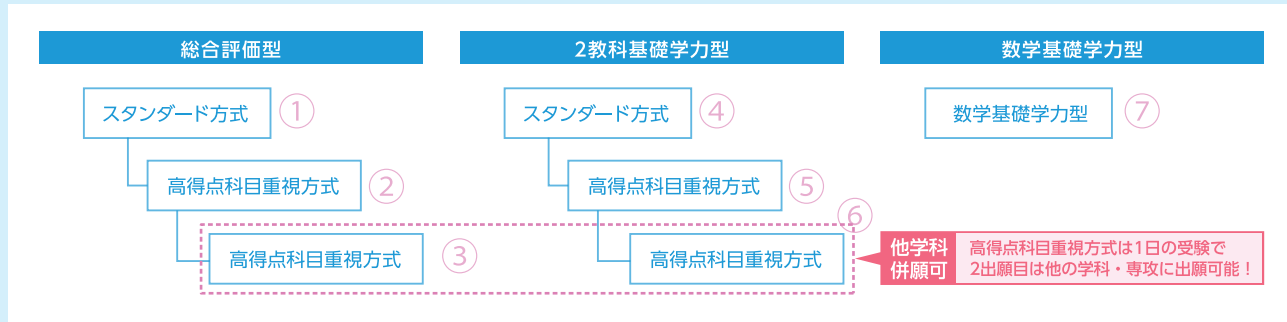

■一般入試 地歴公民重視型

地理歴史・公民
配点200点

+

英語
配点100点

=

300点満点

3 国際学部は英語でチャレンジ！

詳しくはP24

一般入試 前期・後期日程に「国際学部独自型」を新設。英語1教科のみで判定します。

⊕留学奨励金対象入試（グローバルスタディーズ専攻のみ対象）です（詳細P6）。

4 公募制推薦入試の合格チャンスUP！

詳しくはP12~15

「高得点科目重視方式」は2出願目で他学科・専攻にも出願可能。1日の受験で最大7出願まで可能になりました。

5 文学部の入学定員を拡大 [180名 ➡ 220名]！

(収容定員変更認可申請中)